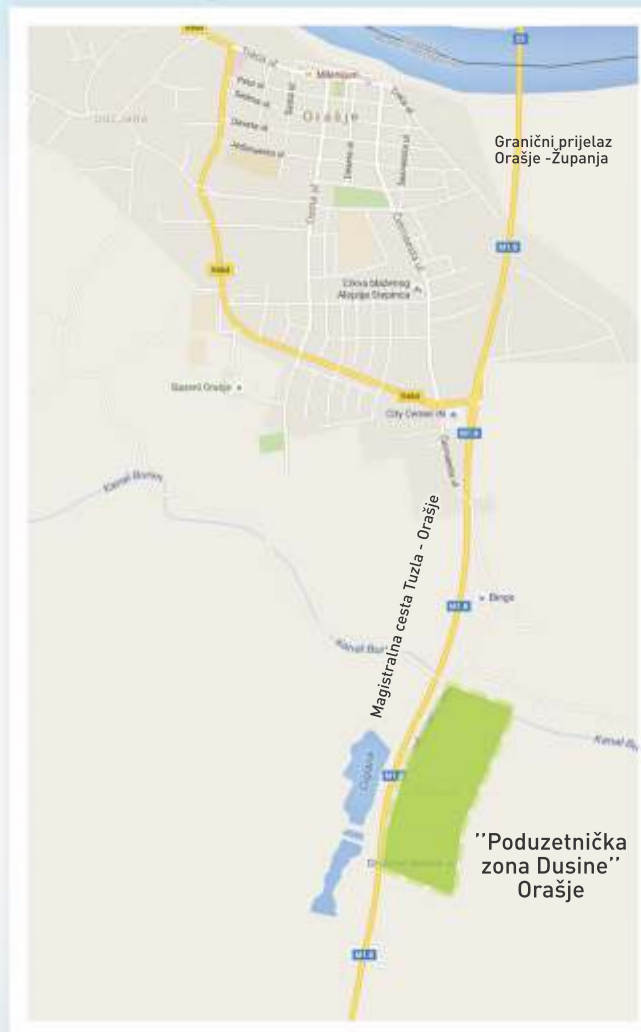

Poslovni inkubator se nalazi u zgradi Centra za poduzetništvo Općine Orašje na veoma atraktivnoj lokaciji, u blizini graničnog prijelaza s Republikom Hrvatskom.

www.cp-orasje.ba

Sadržaj ovog letka je isključiva odgovornost Općine Orašje i ni u kom slučaju ne predstavlja stajalište Europske unije.

Smještena je neposredno uz magistralnu cestu Orašje – Tuzla, udaljena svega 1 km od graničnog prijelaza Orašje – Županja (RH – EU), te 12 km od autoceste Zagreb – Beograd.

Investiranje u „Poduzetničku zonu Dusine“ pogodno je za izvozno orijentirana mala i srednja proizvodna poduzeća koja imaju potrebu za lokalnim sirovinama i dobavljačima, proizvodne i uslužne djelatnosti temeljene na informacijskim i komunikacijskim tehnologijama, te za tzv. „greenfield“ investicije.